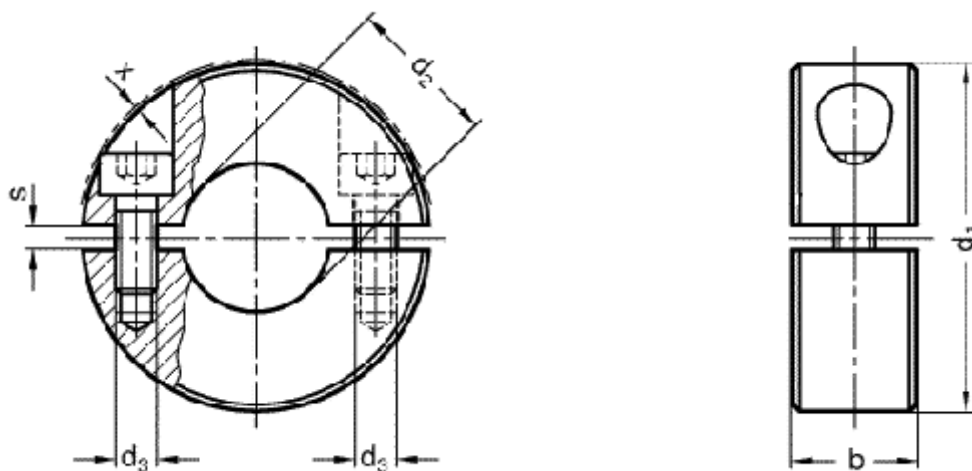

Varenummer: 20707248B22ST
Beskrivelse: E+G Stopring GN 707.2-48-B22-ST
, 2-delt

Mål

b = 15
d1 = 48
d2 = B 22
d3 = M5
s = 3
x = 0